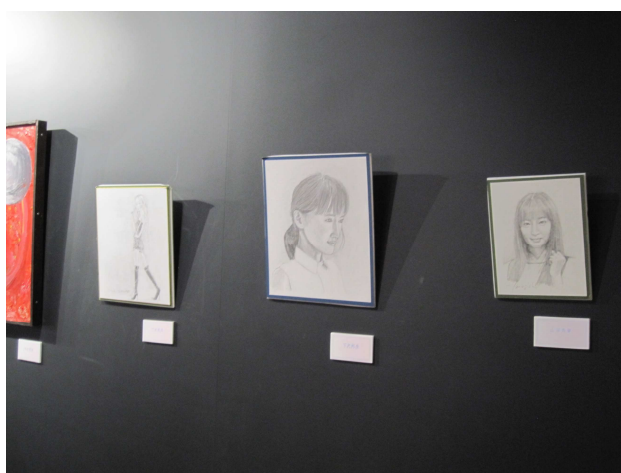

「山岸秀章と仲間たち」 絵画展

R2.2.14～R2.2.26

水彩画やデッサン、油絵などの作品が展示されています。